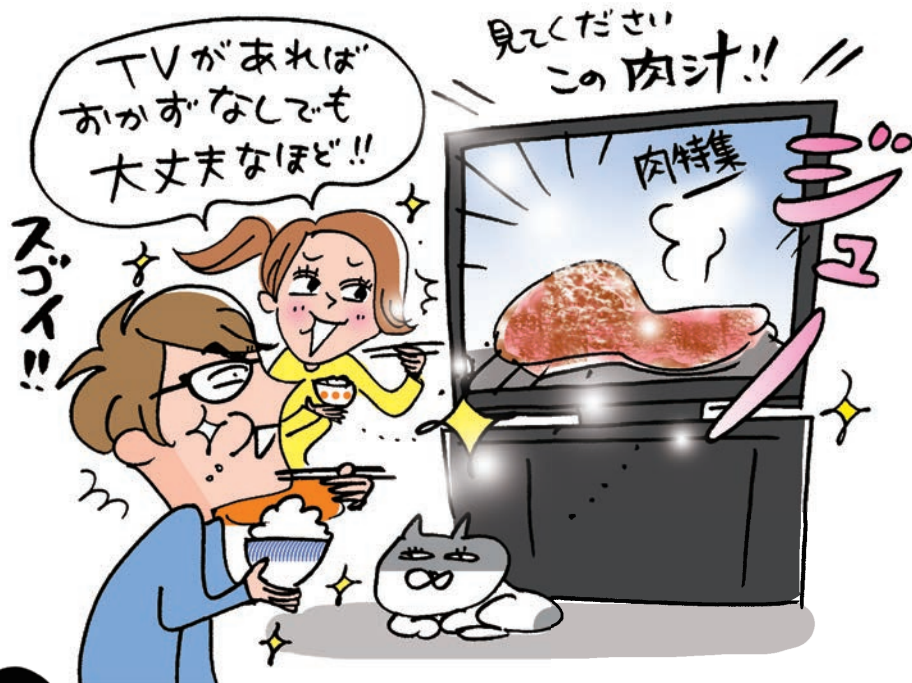

*4K放送の掲載情報は、予告なく変更する場合があります。

アンテナの交換

4Kチューナーの準備

4K放送の魅力

ハイブリッドキャスト

BBIQ光テレビにお任せ

よくある質問

そもそも知らない

4K放送5つのギモン

その
3

いますぐ知りたい

実際どうなん?「4K放送」。どこがスゴいの?

お答え
します。

「4K放送」をぜひ!一度ご覧ください!

画面がスッキリ、
動きがスムーズ。しかも、
臨場感がスゴいんです!

4K放送の
魅力