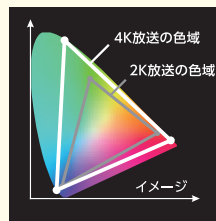

4K放送5つのギモン

その
3

いますぐ知りたい

実際どうなん?「4K放送」。どこがスゴいの?

お答え
します。

「4K放送」をぜひ!一度ご覧ください!

画面がスッキリ、
動きがスムーズ。しかも、
臨場感がスゴいんです!

4K放送の
魅力

画質が良くなる!臨場感がアップする!
それが次世代映像規格「4K放送」です。

従来のフルハイビジョン放送の映像解像度はおよそ2K。「4K放送」はタテヨコにふたつフルハイビジョン画面が並ぶので、画面解像度は4倍に!

よりリアルな色表現 広色域化

表現可能な色の範囲が大幅に拡大する「4K放送」。「実際に見える色」に近い表現が可能になります。

ぼやけずなめらかに 画像の高速表示

1秒を30コマで表示

1秒を120コマで表示

従来は1秒間に30コマの表示が、なんと最大1秒間に120コマに。動きの早いスポーツなどに最適です。

自然なグラデーション 多階調表現

約1,600万階調
(RGB各色8ビット)

約10億階調
(RGB各色10ビット)

こちらも従来の約1,600万階調が、約10億階調へ拡大。色の明るさの変化がより自然な映像になります。

現実に近い明るさを表現 HDR

従来

HDR技術
(ハイダイナミックレンジ)