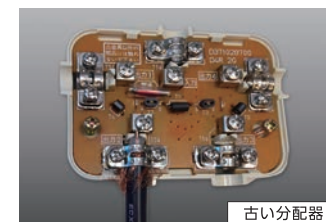

“も、もしかして、アンテナ交換しなくちゃダメ?”

すべての「4K放送」を受信するには、

アンテナの交換が必要

アンテナの交換

今までの「BSアンテナ」では、一部の4Kチャンネルしか視聴できません。

現在のテレビ放送と「4K放送」では、周波数帯域が異なるため、アンテナをはじめとする機器や設備の交換が必要になる場合があります。ですが、BBIQ光テレビにご契約のお宅なら、「4K対応テレビ」と「BBIQ光テレビ4K対応チューナー(STB)」または「4Kチューナー」があればすぐに視聴が可能となります。

アンテナはそのまま

今までのBSアンテナでも受信できるBS4K放送

- 右旋円偏波
- NHK BS4K
- BS 朝日 4K
- BS-TBS 4K
- BS テレ東 4K
- BS フジ 4K
- BS 日テレ 4K*

*2019年12月1日開始予定

アンテナの対応が必要

4K/8K対応BSアンテナで受信できるBS4K放送

- 左旋円偏波
- ショップチャンネル4K
- WOWOW*
- NHK BS8K
- ザ・シネマ4K
- 4K QVC

*2020年12月1日開始予定

*BBIQ光テレビで配信する、4K放送のチャンネルとは異なります。*BS左旋4K8K放送については引き続き検討してまいります。

BBIQ光テレビの回線なら、BSアンテナ不要!

「BSアンテナ」のほかに、「チューナー」「ブースター」「同軸ケーブル」「分配器・分波器」「壁面端子」などを交換する必要に迫られる場合もあります。そんな時にもBBIQ光テレビに“お任せ”で、4K放送を楽しめます。

※別途工事費がかかる場合があります。