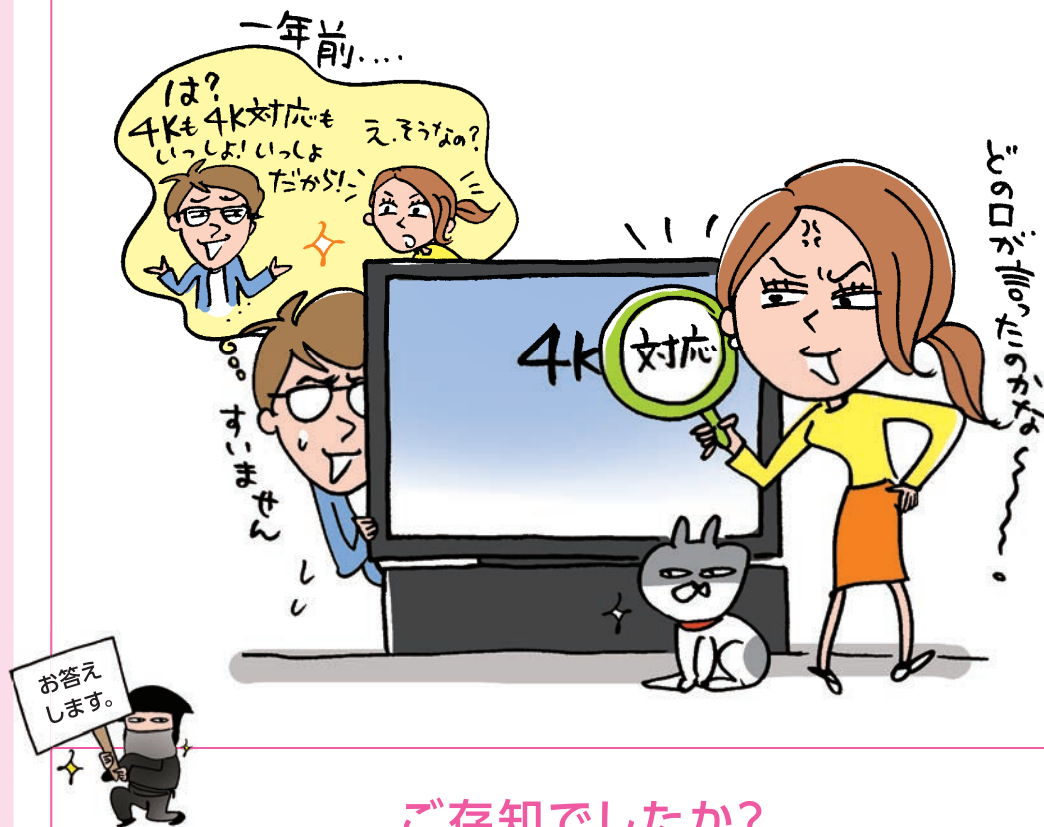

ウチの「4K対応テレビ?!」だけでは みれない?!、だ、と?

ご存知でしたか?

「4Kテレビ」と 「4K対応テレビ」、 じつは、別物です!

4K
チューナー
の準備

4Kチューナー搭載のテレビは 2018年5月以降に発売されました。

2018年以前にお求めになられた「4K対応テレビ」には、「4Kチューナー」は搭載されていないため、それだけでは「4K放送」は視聴することができません。でも、BBIQ光テレビにご契約なら、「4K放送」をフルに楽しむことができます。

2018年
5月以降に
販売開始

- ① 水平3,840画素以上かつ垂直2,160画素以上を有する表示デバイスを搭載
- ② デジタルハイビジョンチューナー内蔵
- ③ デジタルハイビジョン映像と4K映像信号を表示できる
- ④ アスペクト比(有効画面):【16:9】を基本とする
- ⑤ 60/1.001(≒59.94)Hz以上のフレームレートで表示が出来る
- ⑥ 4K放送をテレビ本体で受信可能*

- ① 水平3,840画素以上かつ垂直2,160画素以上を有する表示デバイスを搭載
- ② デジタルハイビジョンチューナー内蔵
- ③ デジタルハイビジョン映像と4K映像信号を表示できる
- ④ アスペクト比(有効画面):【16:9】を基本とする
- ⑤ 60/1.001(≒59.94)Hz以上のフレームレートで表示が出来る

BBIQ光テレビなら、「4K対応テレビ」だけでもOK!

アンテナ交換不要

宅内配線・設備交換不要

4Kチューナー不要*

*ベーシック、プレミアプランで「BBIQ光テレビ4K対応チューナー(STB)」をご契約いただいている方のみです。その他のSTBをご契約または、地デジ・BSプランのご契約者さまは4Kチューナーが必要です。*宮崎県では「BBIQ光テレビ4K対応チューナー(STB)」の提供予定はありません。(2018年11月時点)

4Kチューナー搭載!「BBIQ光テレビ4K対応チューナー(STB)」

BBIQ 光テレビがご提供している「STB」。この機器にも、「4K放送」「HDR(高ダイナミックレンジ)」に対応した新モデルが誕生、順次導入されています。QTnetのスタッフにご相談ください。

*4K放送の掲載情報は、予告なく変更する場合があります。

アンテナの交換

4Kチューナーの準備

4K放送の魅力

ハイブリッドキャスト

BBIQ光テレビにお任せ

よくある質問