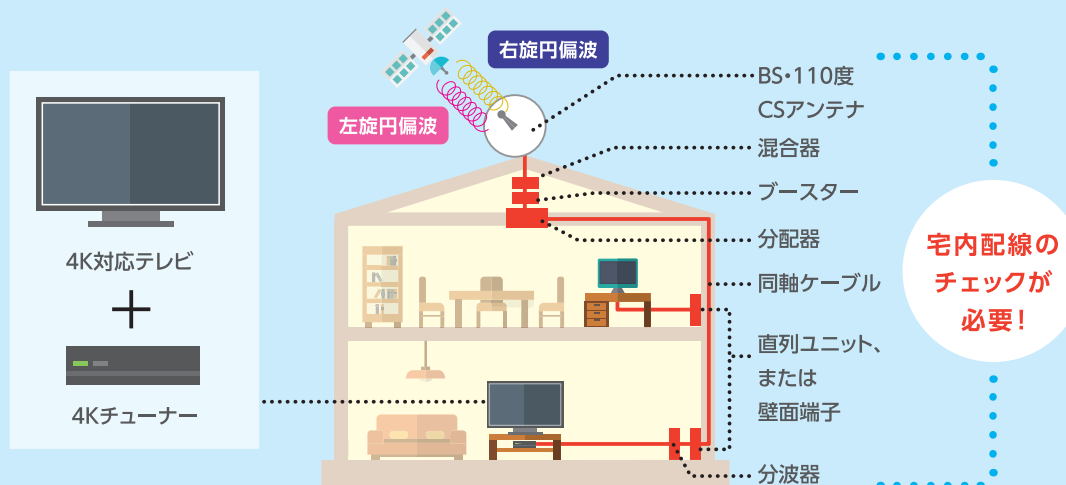

「4K放送」をすべて視聴するためには、
「4K対応テレビ」のほか、「BSアンテナ」「チューナー」や
「宅内配線のチェック」など設備を揃える必要があります。

“も、もしかして、アンテナ交換しなくちゃダメ?”

すべての「4K放送」を受信するには、

アンテナの交換が必要

アンテナの交換

今までの「BSアンテナ」では、一部の4Kチャンネルしか視聴できません。

現在のテレビ放送と「4K放送」では、周波数帯域が異なるため、アンテナをはじめとする機器や設備の交換が必要になる場合があります。ですが、BBIQ光テレビにご契約のお宅なら、「4K対応テレビ」と「BBIQ光テレビ4K対応チューナー(STB)」または「4Kチューナー」があればすぐに視聴が可能となります。

アンテナはそのまま

今までのBSアンテナでも受信できるBS4K放送

- 右旋円偏波
- NHK BS4K
- BS 朝日 4K
- BS-TBS 4K
- BS テレ東 4K
- BS フジ 4K
- BS 日テレ 4K*

*2019年12月1日開始予定

アンテナの対応が必要

4K/8K対応BSアンテナで受信できるBS4K放送

- 左旋円偏波
- ショップチャンネル4K
- WOWOW*
- NHK BS8K
- ザ・シネマ4K
- 4K QVC