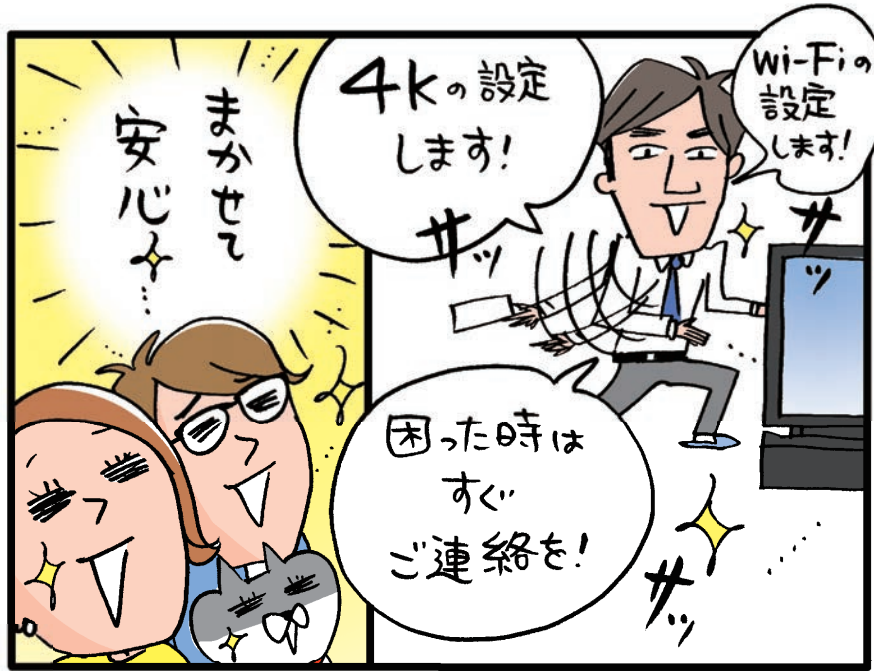

クイズ番組の視聴者参加など、番組の流れに合わせて双方向のサービスを提供できます。

番組に関連する情報を表示 **レコメンド**

ロケ地の情報や関連する画像・音声など、番組の進行に合わせて情報を表示できます。

プライバシーやモラルに配慮 **安心・安全**

不適切なコンテンツの非表示やプライバシーの保護など安心・安全にも、もちろん配慮しています。

タブレットやスマホと連動 **セカンドスクリーン**

手元のタブレット等をセカンドスクリーンとして活用することで、双方向のサービスを実現します。

テレビとインターネットがもたらすのは、新しい楽しみ方!

BBIQ光テレビの「BBIQ光テレビ4K対応チューナー(STB)」をインターネットに繋がれば、テレビ番組に連動したハイブリッドキャストで放送中の番組を遡って視聴したり、スポーツ中継などでは自分がみたいカメラでの視聴など、より自由に、楽しく番組を楽しむことが可能となります。

*4K放送の掲載情報は、予告なく変更する場合があります。

で結局、「4K放送」みるには、どーすればいいのよ?